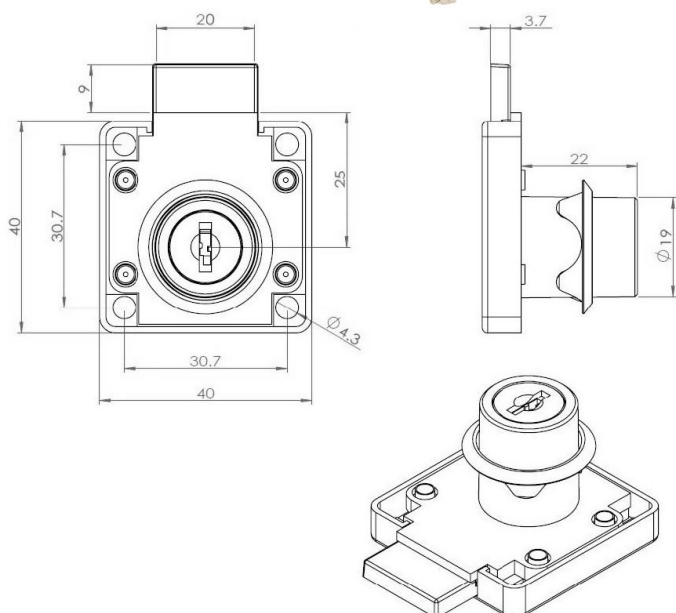

PRODUCT SHEET

Description:

Rim Lock 850, $\varnothing 19 \times 22 \text{mm}$, Left, NPL, HCK SISO

Item number:

14.01.063-0

Units	Box	Carton	HS Code	Barcode
Pcs.	12	192	8301300000	
				5704866032469

LEFT

SISO A/S

Mileparken 11
DK-2740 Skovlunde
Denmark
VAT: DK 24786013

Phone +45 45 830 900

www.siso.dk
siso@siso.dk

Danske Bank
Nytorv Branch
Copenhagen
SWIFT: DABADKKK

Account no.
4180 3112 112936
IBAN Account
DK7230003112112936